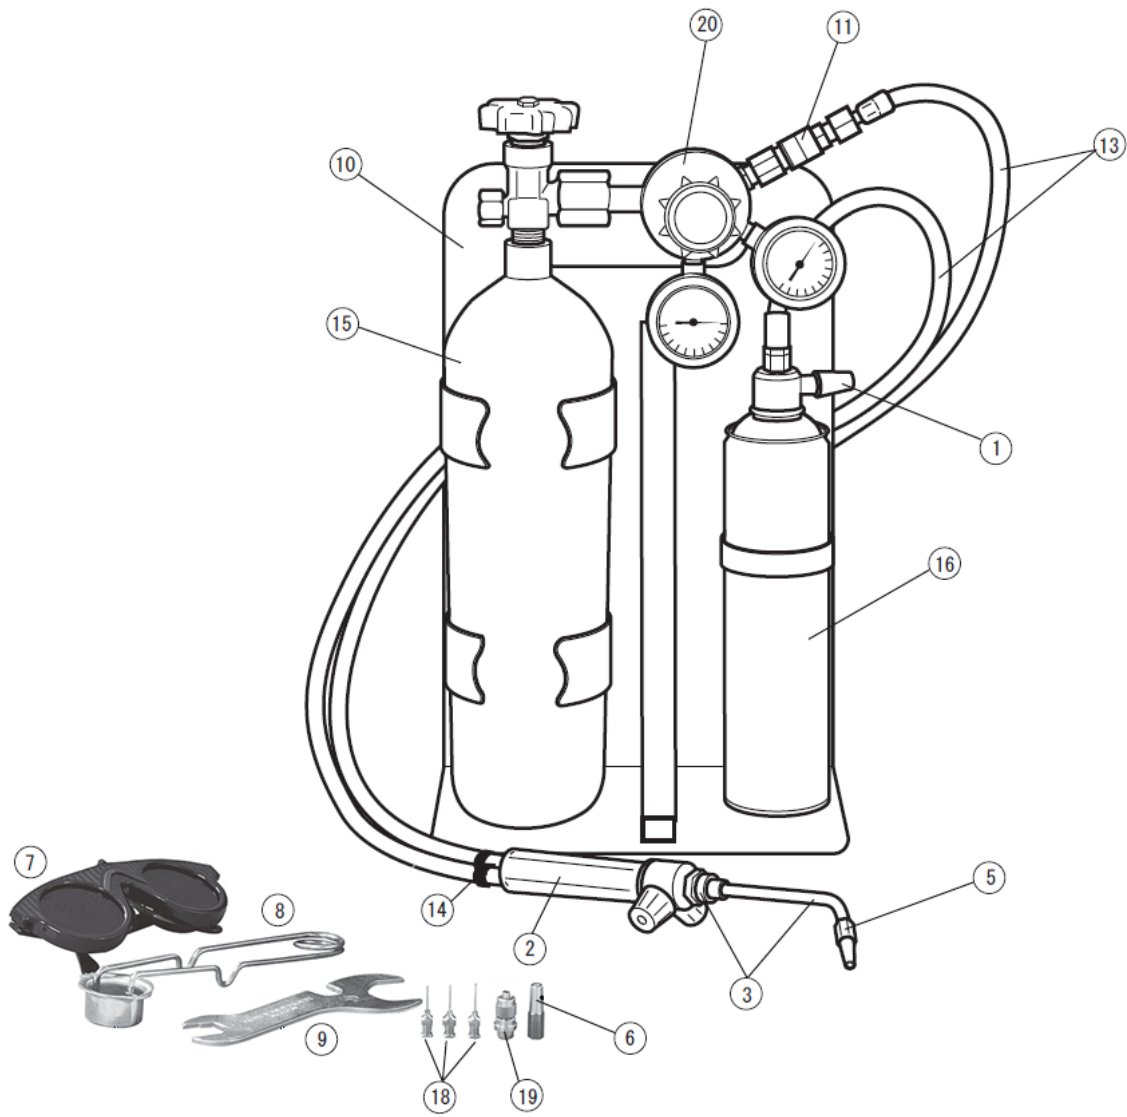

ロキシー400Lキット

酸素調整器