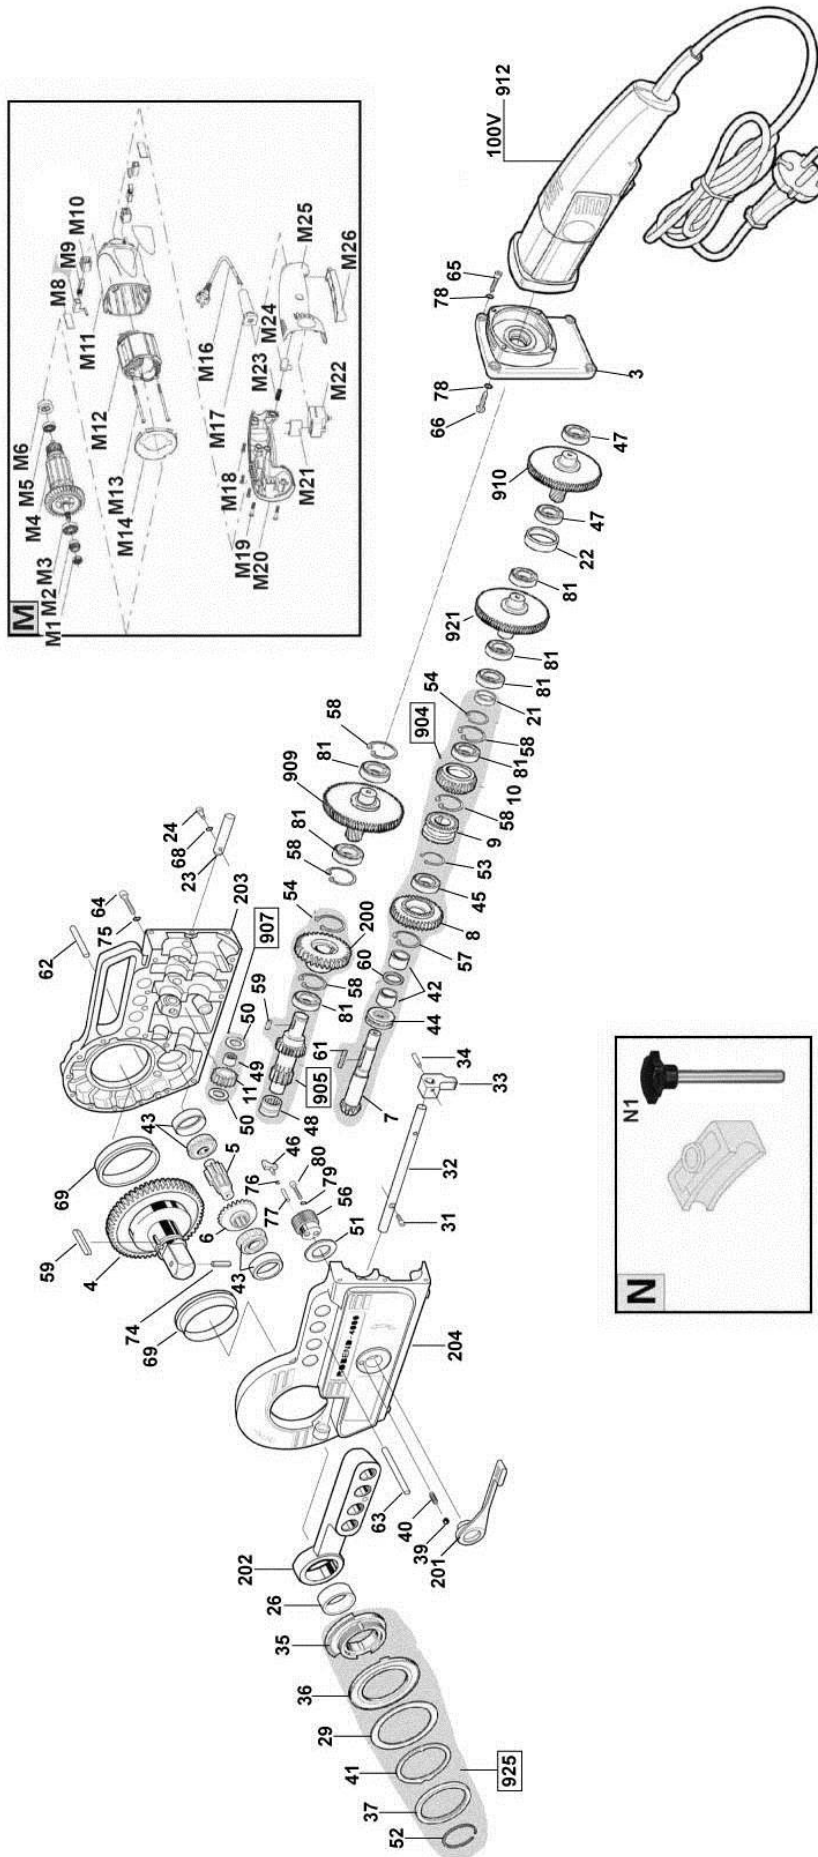

ローベンド ローベンド 4000 A・B・S

発行：2017/03/17

①：2017/12/27

Ref.	コードNo.	部品名	員数	備考
3	R7640003	モータベース 3000	1	
4	R7620004	出力軸	1	
5	R7620005	駆動ピニオン	1	
6	R7620006	コニカルリング	1	
7	R7620007	コニカル駆動ピニオン	1	
8	R7620008	ヨークギヤ	1	
9	R7620009	カップリング	1	
10	R7620010	逆転ギヤ	1	
11	R7620011	中間ギヤ	1	
21	R7620021	ピニオンスペーサー	1	
22	R7620022	入力ピニオンシャフトブッシング	1	
23	R7620023	逆転ピン	1	
24	R7620024	逆転ピンボルト	1	
26	R7620026	ブッシング	1	
29	R7620029	角度目盛プレート	1	
31	R7620031	トリガーネジ	1	
32	R7620032	トリガーバー	1	
33	R7620033	トリガーフランジ	1	
34	R7620034	トリガーピン	1	
35	R7620035	停止プレート	1	
36	R7620036	可動停止プレート	1	
37	R7620037	リング	1	
39	R7620039	アンカー	1	
40	R7620040	アンカースプリング	1	
41	R7620041	ガイドワッシャー	1	
42	R7620042	コニカル駆動ピニオンブッシング	1	
43	R7620043	ベアリング 30303	1	
44	R7620044	スラストベアリング 51104	1	
45	R7620045	ボールベアリング 16003	1	
46	R7620046	逆転シュー	1	
47	R7620047	ボールベアリン 609	2	
48	R7620048	ボールベアリング NK15/16	1	
49	R7620049	ボールベアリング HK 1210	1	
50	R7620050	スラストワッシャー ANWG122205	2	
51	81169	スラストワッシャー AS2035	1	
52	R7620052	ロッキングワッシャー WR42INA	1	
53	R7620053	スナップリング 17	1	
54	R7620054	スナップリング 15	1	
56	R7620056	正逆切替えギヤ	1	
57	R7620057	スナップリング 35	1	
58	R7620058	スナップリング 32	1	
59	R7620059	キー A5X5X12	1	
60	R7620060	弾性リング BR 25 INA	1	
61	R7620061	キー A5X5X28	1	
62	R7620062	ノックピン φ8X40	1	
63	R7620063	ノックピン φ8X70	1	
64	80224	六角穴付ボルト M5X35	16	
65	80155	六角穴付ボルト M4X16	4	
66	R7640066	ネジ	4	
68	R7620068	歯付座金内歯形 A-6	1	
69	R8620042	スリーブメタル	2	
74	83021	スプリングピン φ5X22	1	
75	81192	歯付座金内歯形 A-5	16	
76	R7620076	逆転シュースプリング	1	
77	R7620023	逆転ピン	1	
78	81245	歯付座金内歯形 A-4	10	
79	81192	歯付座金内歯形 A-5	1	
80	R7620024	逆転ピンボルト	1	
81	R8620035	ボールベアリング 16002	7	
200	R1213595	ピストンバックギヤ 4000	1	ローベンド 4000 専用
201	R121310	方向切換えレバー	1	ローベンド 4000 専用
202	R121290	セットピン台座 4000	1	ローベンド 4000 専用
203	R101775	下部カバープレート 4000	1	ローベンド 4000 専用
204	R101773	上部カバープレート 4000	1	ローベンド 4000 専用