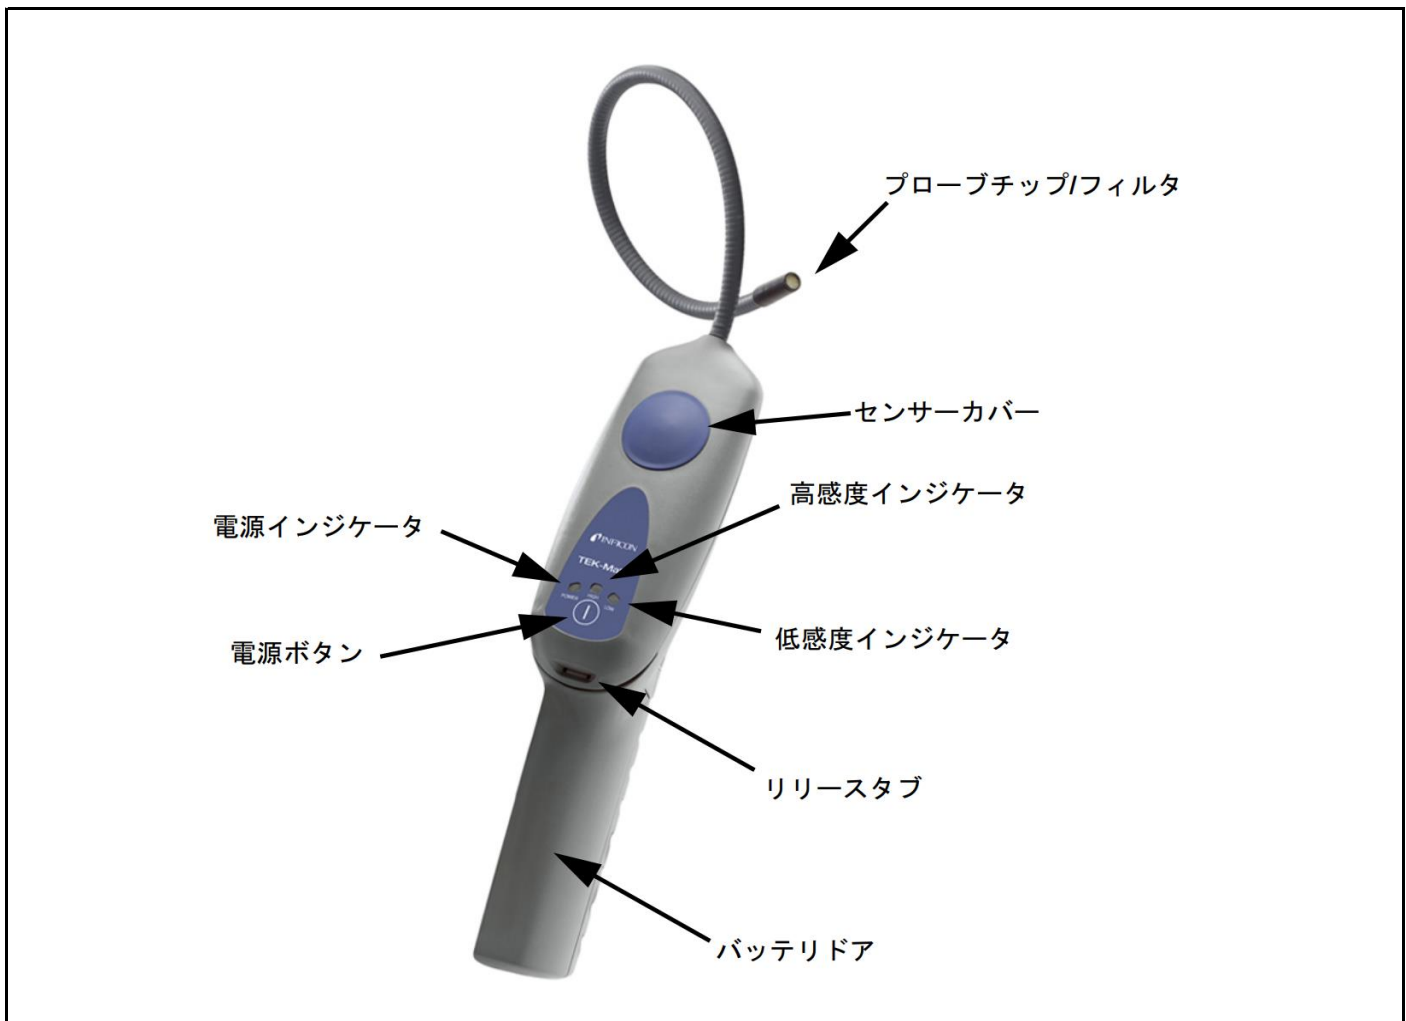

TEK-MATE

RefNo.	コードNo.	部品名	員数	備考
	LB705314	センサーカバーTEK-MATE	1	
	LB110	センサーD-TEK/TEK-MATE用	1	
	LB115	キャリングケースTEK-MATE用	1	
	LB120	フィルタTEK-MATE(20ヶ入)	1	