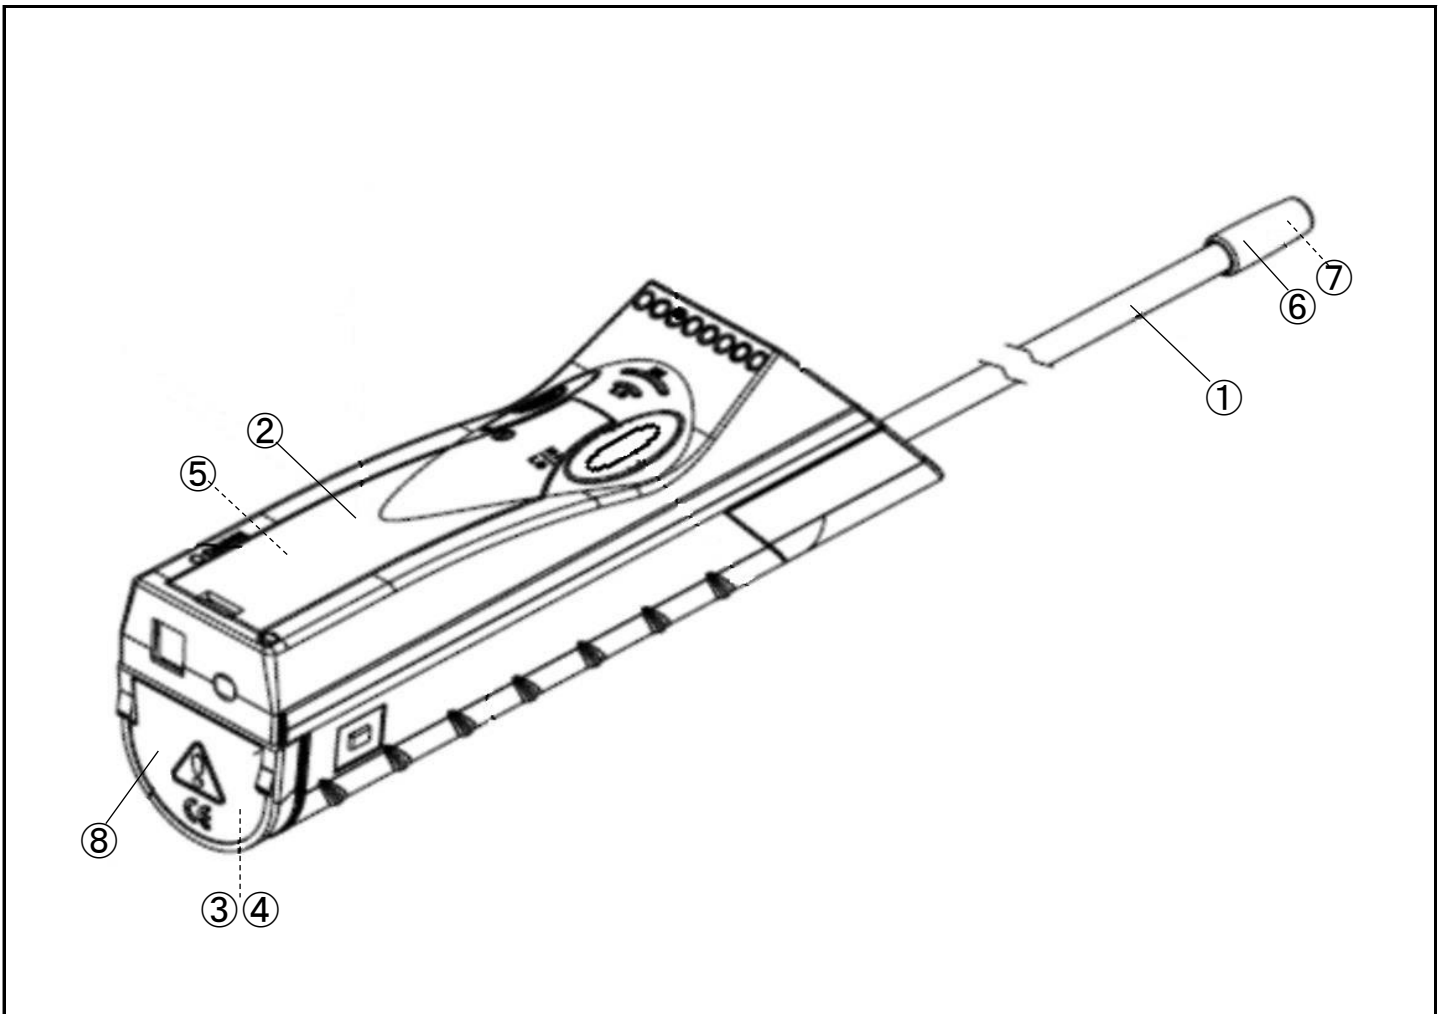

D-TEK Select

RefNo.	コードNo.	部品名	員数	備考
1	LB712205	プローブ セレクト用	1	
2	LB712333	センサーカバー(グレー)	1	
	LB712305	センサーカバー	1	ホワイト 品名印刷無し
3	LB712400	セレクト用ポンプ組	1	
4	LB712700	ニッケル水素電池	1	
5	LB712701	赤外線センサ	1	
6	LB712705	セレクト用フィルタキャップ	1	
7	LB712707	フィルタキット(5ヶ入)	1	
8	LB712708	セレクト電池カバー(グレー)	1	
	LB330018	ACアダプター セレクト用	1	
	LB712702	キャリングケース	1	