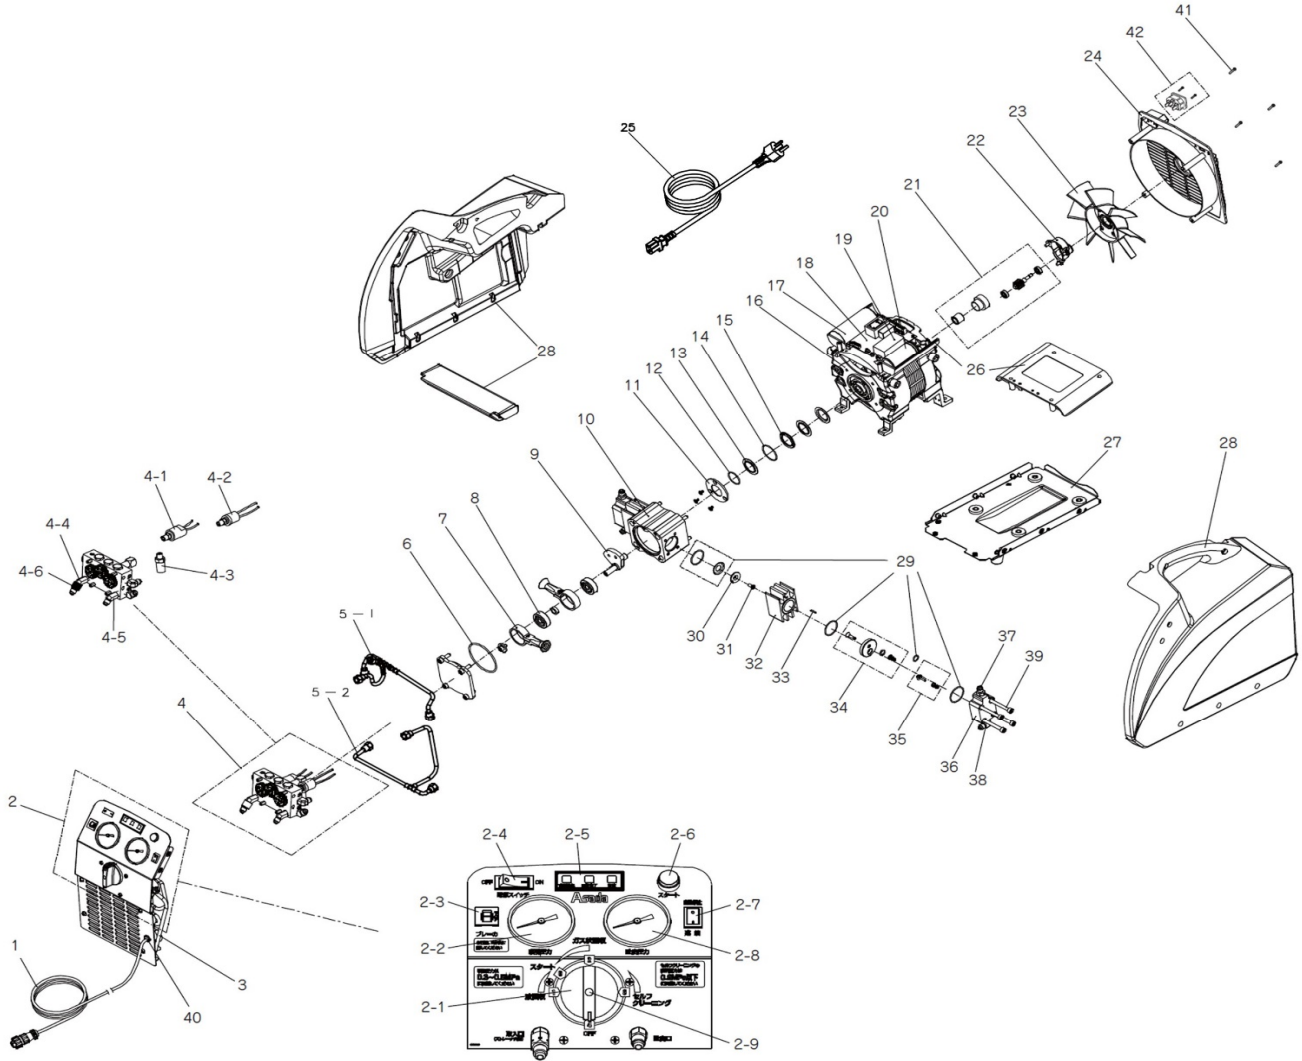

フロン回収機 エコセーバーV240SP

フロン回収機 エコサーバーV240SP

RefNo.	コードNo.	部品名	員数	備考
1	ES266	V200Ecoセーテイクアップル	1	
2	ES662	V240SPフロント操作パネル	1	
2-1	ES265	V200Eco操作パネル	1	
2-2	ES663	V240SP吸引圧力ゲージ	1	
2-3	ES261	V200Ecoサーキットブレーカ	1	
2-4	ES664	V240SP電源スイッチ	1	
2-5	ES665	V240SPランプ付サーキットホート	1	
2-6	ES257	V200Ecoスタートスイッチ	1	
2-7	ES264	V200Eco自動停止／連続選択スイッチ	1	
2-8	ES666	V240SP吐出圧力ゲージ	1	
2-9	ES327	V230SP+なべ小ねじM3x10L黒	1	
3	ES267	V200Ecoコンテナ	1	
4	ES335	V230SPマニホールド組	1	
4-1	ES288	V200Eco低圧スイッチ	1	
4-2	ES276	V200Eco高圧スイッチ	1	
4-3	ES294	V200Eco安全弁	1	
4-4	ES324	V200Eco取入口45°継手	1	
4-5	ES325	V200Eco吐出口45°継手	1	
4-6	ES299	V200Eco取入口継手	1	
5-1	ES286	V200Eco吸引側配管	1	
5-2	ES287	V200Eco吐出側配管	1	
6	ES345	V230SP Oリング (67x2.65)	2	
7	ES283	V200Ecoコネクティングロッド	2	
8	ES671	V240SPコンロッドヘッドアリング	2	
9	ES338	V230SP偏芯シャフト	1	
10	ES334	V230SPクランクケース	1	
11	ES339	V230SPモータ軸ハッキング押さえ板	1	
12	ES340	V230SP Oリング (26.7x1.8)	1	
13	ES341	V230SPモータ軸ハッキング	3	
14	ES342	V230SP Oリング (34.6x1.8)	1	
15	ES344	V230SPモータ軸ハッキング仕切り板	1	
16	ES667	V240SPコンプレッサ組	1	
17	ES274	V200Eco運転用キャパシタ	1	
18	ES668	V240SPサーキットホート	1	
19	ES669	V240SP電子スターターリレー	1	
20	ES271	V200Eco始動用キャパシタ	1	
21	ES285	V200Ecoファンモータギヤキット	1	
22	ES343	V230SPファンモータギヤカバー	1	
23	ES270	V200Ecoファン	1	
24	ES269	V200Ecoファンカバー	1	
25	ES254	電源コード2m	1	
26	ES661	V240SP電装ボックス	1	
27	ES268	V200Ecoヘッドス組	1	ゴム脚 (ES681+ES682) 付
28	ES301	V200Ecoカバー組	1	
29	ES333	V230SPPE° ストンシールキット	2	
29	ES346	V230SP Oリング (30 x 1.8)	2	
30	ES311	V200EcoPE° ストンヘッド 1	2	厚み 2.1
30	ES312	V200EcoPE° ストンヘッド 2	2	厚み 2.2
30	ES313	V200EcoPE° ストンヘッド 3	2	厚み 2.3
30	ES314	V200EcoPE° ストンヘッド 4	2	厚み 2.4