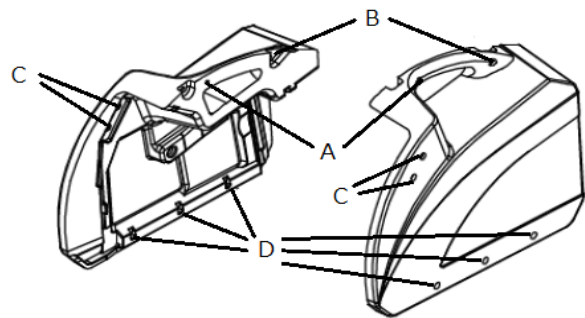

フロン回収機 エコセーバーV240SP

フロン回収機 エコサーバーV240SP

RefNo.	コードNo.	部品名	員数	備考
1	ES266	V200Ecoセーテイクアップル	1	
2	ES662	V240SPフロント操作パネル	1	
2-1	ES265	V200Eco操作パネル	1	
2-2	ES663	V240SP吸引圧力ゲージ	1	
2-3	ES261	V200Ecoサーキットブレーカ	1	
2-4	ES664	V240SP電源スイッチ	1	
2-5	ES665	V240SPランプ付サーキットホート	1	
2-6	ES257	V200Ecoスタートスイッチ	1	
2-7	ES264	V200Eco自動停止／連続選択スイッチ	1	
2-8	ES666	V240SP吐出圧力ゲージ	1	
2-9	ES327	V230SP+なべ小ねじM3x10L黒	1	
3	ES267	V200Ecoコンテナ	1	
4	ES335	V230SPマニホールド組	1	
4-1	ES288	V200Eco低圧スイッチ	1	
4-2	ES276	V200Eco高圧スイッチ	1	
4-3	ES294	V200Eco安全弁	1	
4-4	ES324	V200Eco取入口45°継手	1	
4-5	ES325	V200Eco吐出口45°継手	1	
4-6	ES299	V200Eco取入口継手	1	
5-1	ES286	V200Eco吸引側配管	1	
5-2	ES287	V200Eco吐出側配管	1	
6	ES345	V230SP Oリング (67x2.65)	2	
7	ES283	V200Ecoコネクティングロッド	2	
8	ES671	V240SPコンロッドヘッドアリング	2	
9	ES338	V230SP偏芯シャフト	1	
10	ES334	V230SPクランクケース	1	
11	ES339	V230SPモータ軸ハッキング押さえ板	1	
12	ES340	V230SP Oリング (26.7x1.8)	1	
13	ES341	V230SPモータ軸ハッキング	3	
14	ES342	V230SP Oリング (34.6x1.8)	1	
15	ES344	V230SPモータ軸ハッキング仕切り板	1	
16	ES667	V240SPコンプレッサ組	1	
17	ES274	V200Eco運転用キャパシタ	1	
18	ES668	V240SPサーキットホート	1	
19	ES669	V240SP電子スターターリレー	1	
20	ES271	V200Eco始動用キャパシタ	1	
21	ES285	V200Ecoファンモータギヤキット	1	
22	ES343	V230SPファンモータギヤカバー	1	
23	ES270	V200Ecoファン	1	
24	ES269	V200Ecoファンカバー	1	
25	ES254	電源コード2m	1	
26	ES661	V240SP電装ボックス	1	
27	ES268	V200Ecoヘッドス組	1	ゴム脚 (ES681+ES682) 付
28	ES301	V200Ecoカバー組	1	
29	ES333	V230SPPE° ストンシールキット	2	
29	ES346	V230SP Oリング (30 x 1.8)	2	
30	ES311	V200EcoPE° ストンヘッド 1	2	厚み 2.1
30	ES312	V200EcoPE° ストンヘッド 2	2	厚み 2.2
30	ES313	V200EcoPE° ストンヘッド 3	2	厚み 2.3
30	ES314	V200EcoPE° ストンヘッド 4	2	厚み 2.4