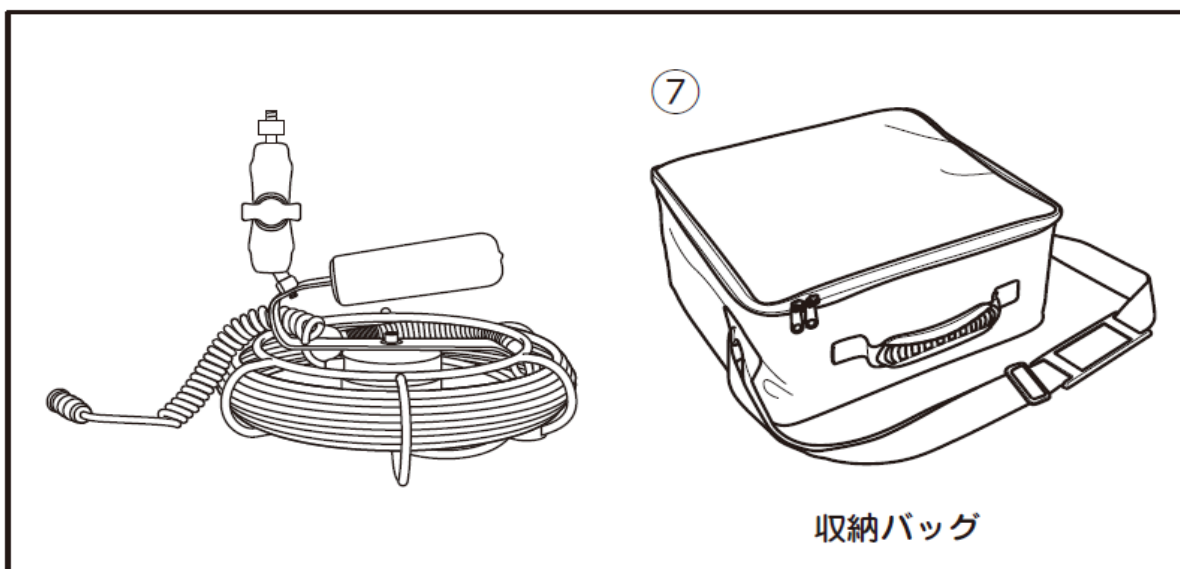

# 管内検査カメラ クリアスコープ2810

**Asada**  
本体・付属品

①

⑥

# 管内検査カメラ クリアスコープ2810

**Asada**  
全体