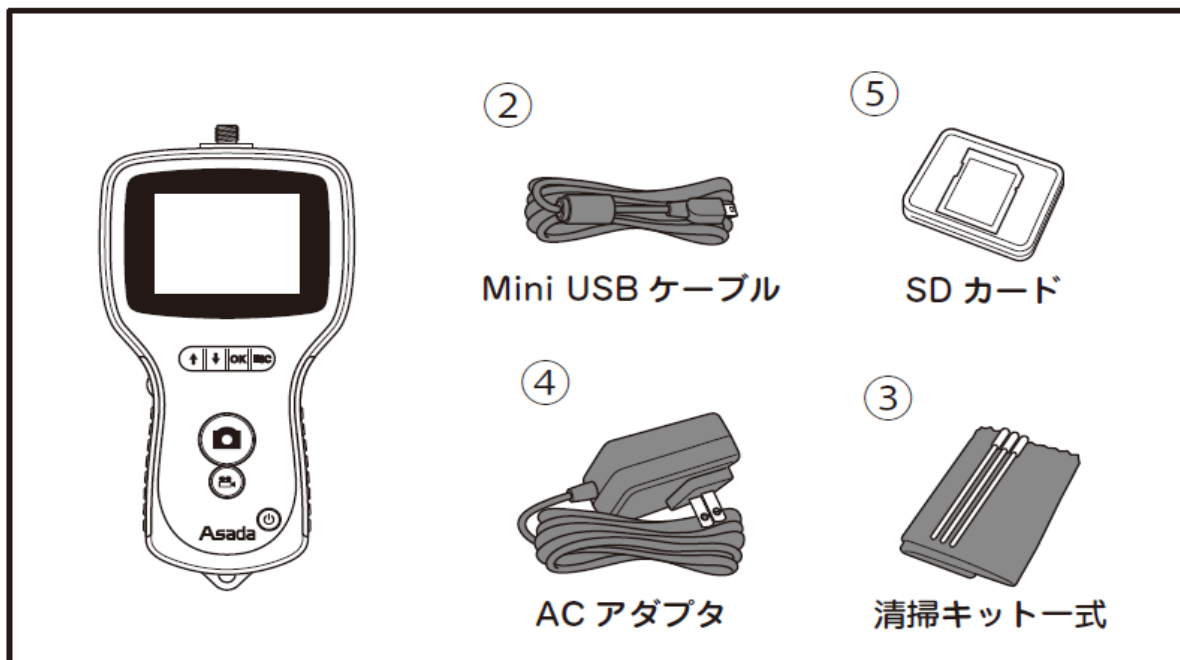

# 管内検査カメラ クリアスコープ2810

**Asada**  
本体・付属品

①

⑥

# 管内検査カメラ クリアスコープ2810

**Asada**  
全体