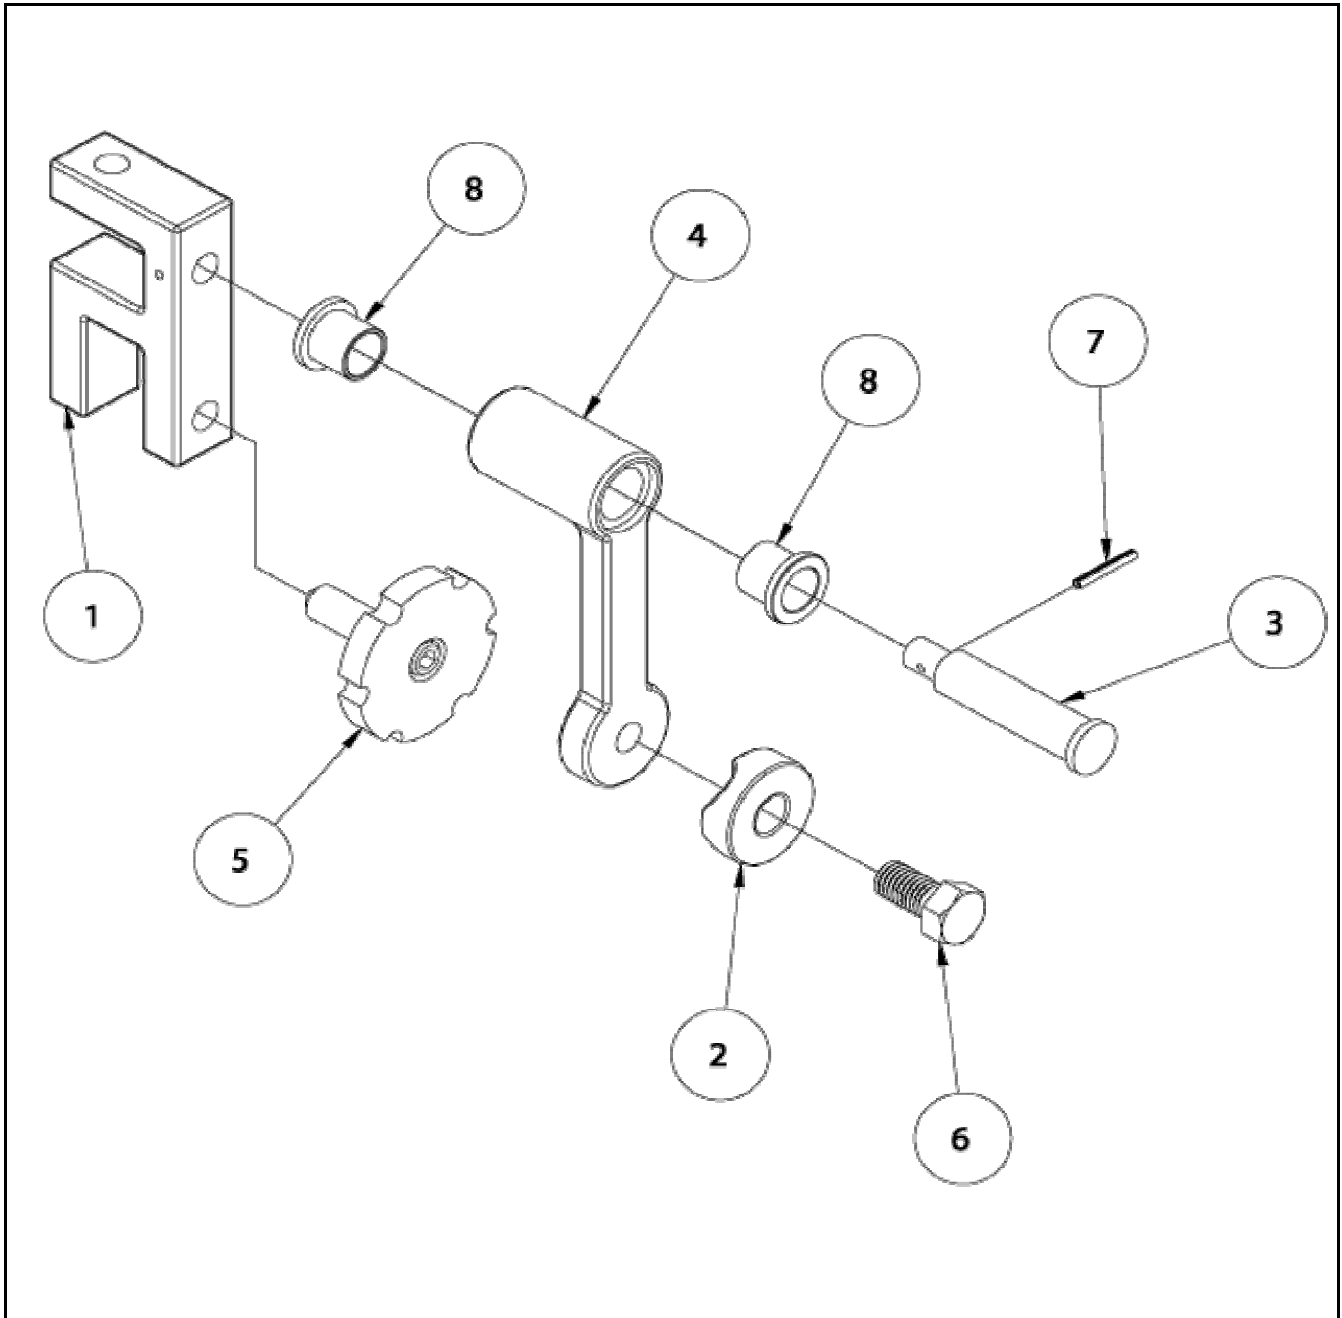

ロータリーアースクランプ

RefNo.	コードNo.	部品名	員数	備考
1		クランプ 本体	1	単品供給終了 組部品供給のみ
2	S780599	ケーブル止ワッシャー	1	
3	S780606A	スライドピン	1	
4		スライドアーム	1	単品供給終了 組部品供給のみ
5	S780540	セットネジ	1	ネジ 1/2-13UNF 50.8mm
6	S771125	六角ボルト 1/2-13X1	1	ネジ 1/2-13UNF 25.4mm
7	S774095	ロールピン	1	
8	S775050A	銅ワッシュ	1	
	S72682301	ロータリーアースクランプ 補修キット	1	(No.1・3・4・7・8)