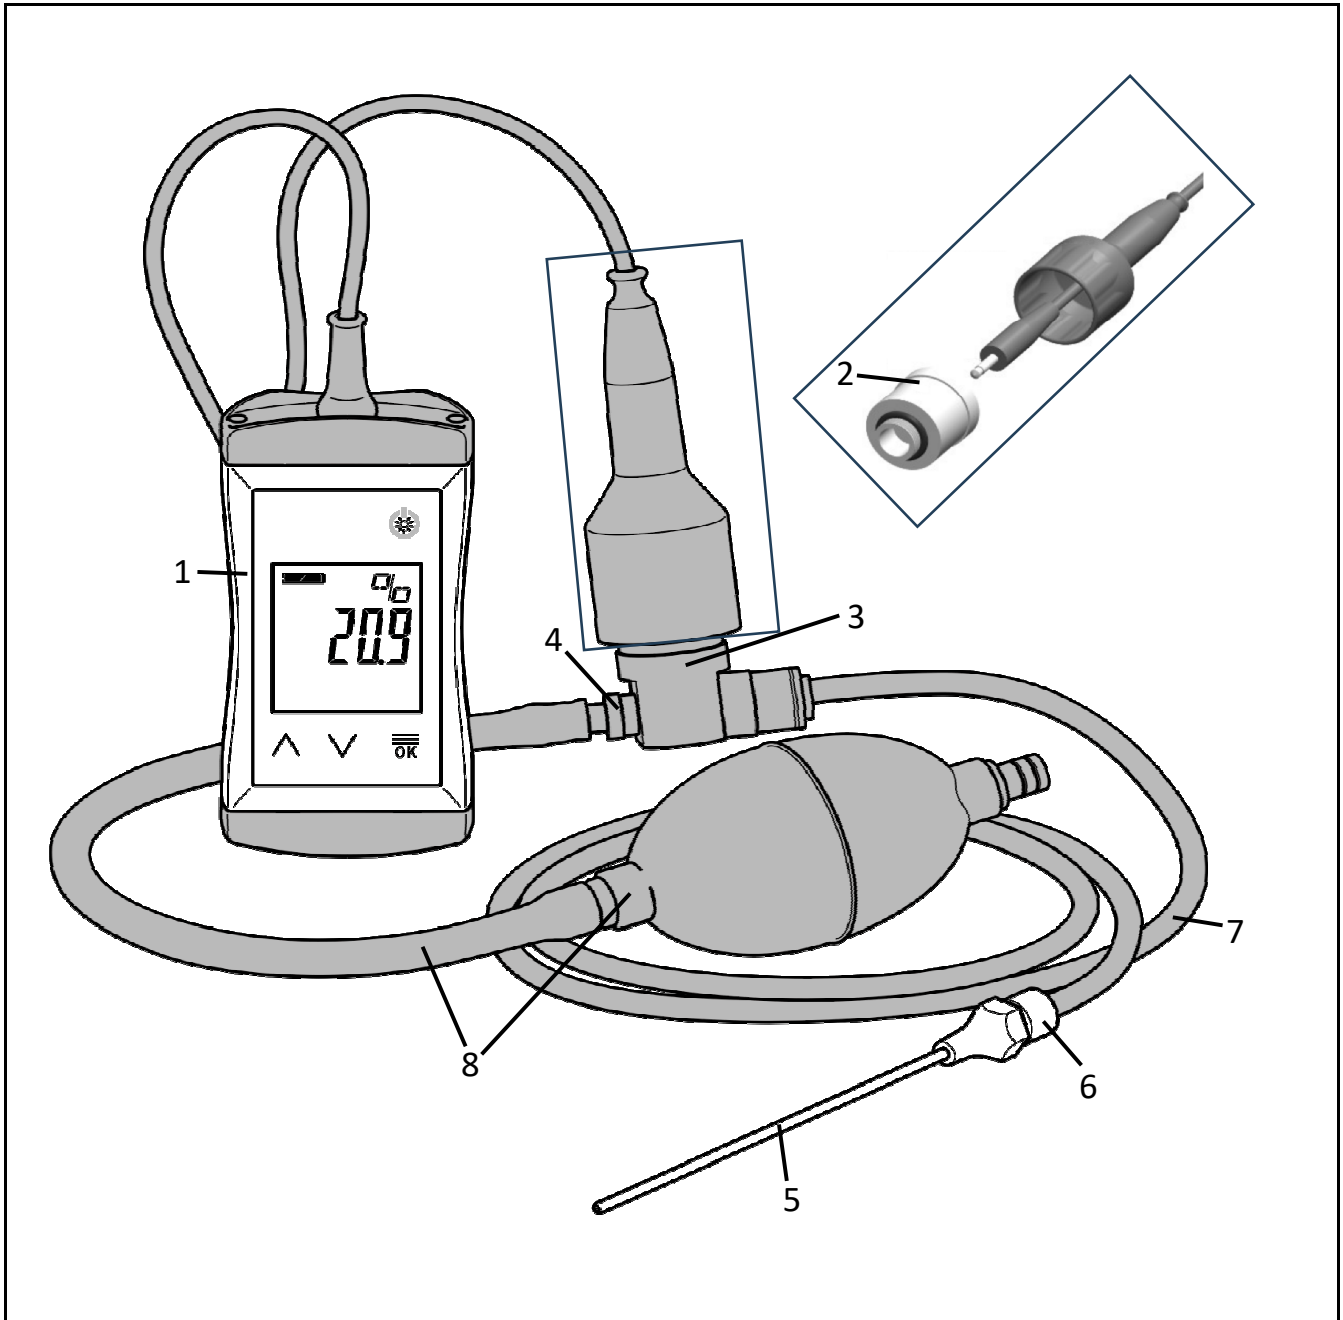

# 酸素モニタ

RefNo.	コードNo.	部品名	員数	備考
1	-	酸素モニタ本体	1	単品販売無し
2	S7065	酸素モニタ用センサ	1	
	S7074	プローブホース・ポンプ組		3~8
	S7075	T型アダプタ組		3・4
3	S7066	T型アダプタ	1	
4	S7072	ホースコネクタ 6x1/8	1	
	S7076	プローブホース組		5・6・7
5	S7068	プローブ φ1×φ2×100mm	1	
6	S7070	プローブ用プラグ	1	
7	S7069	プローブ用ホースφ4×φ6×1m	1	
8	S7067	吸排気ポンプ	1	