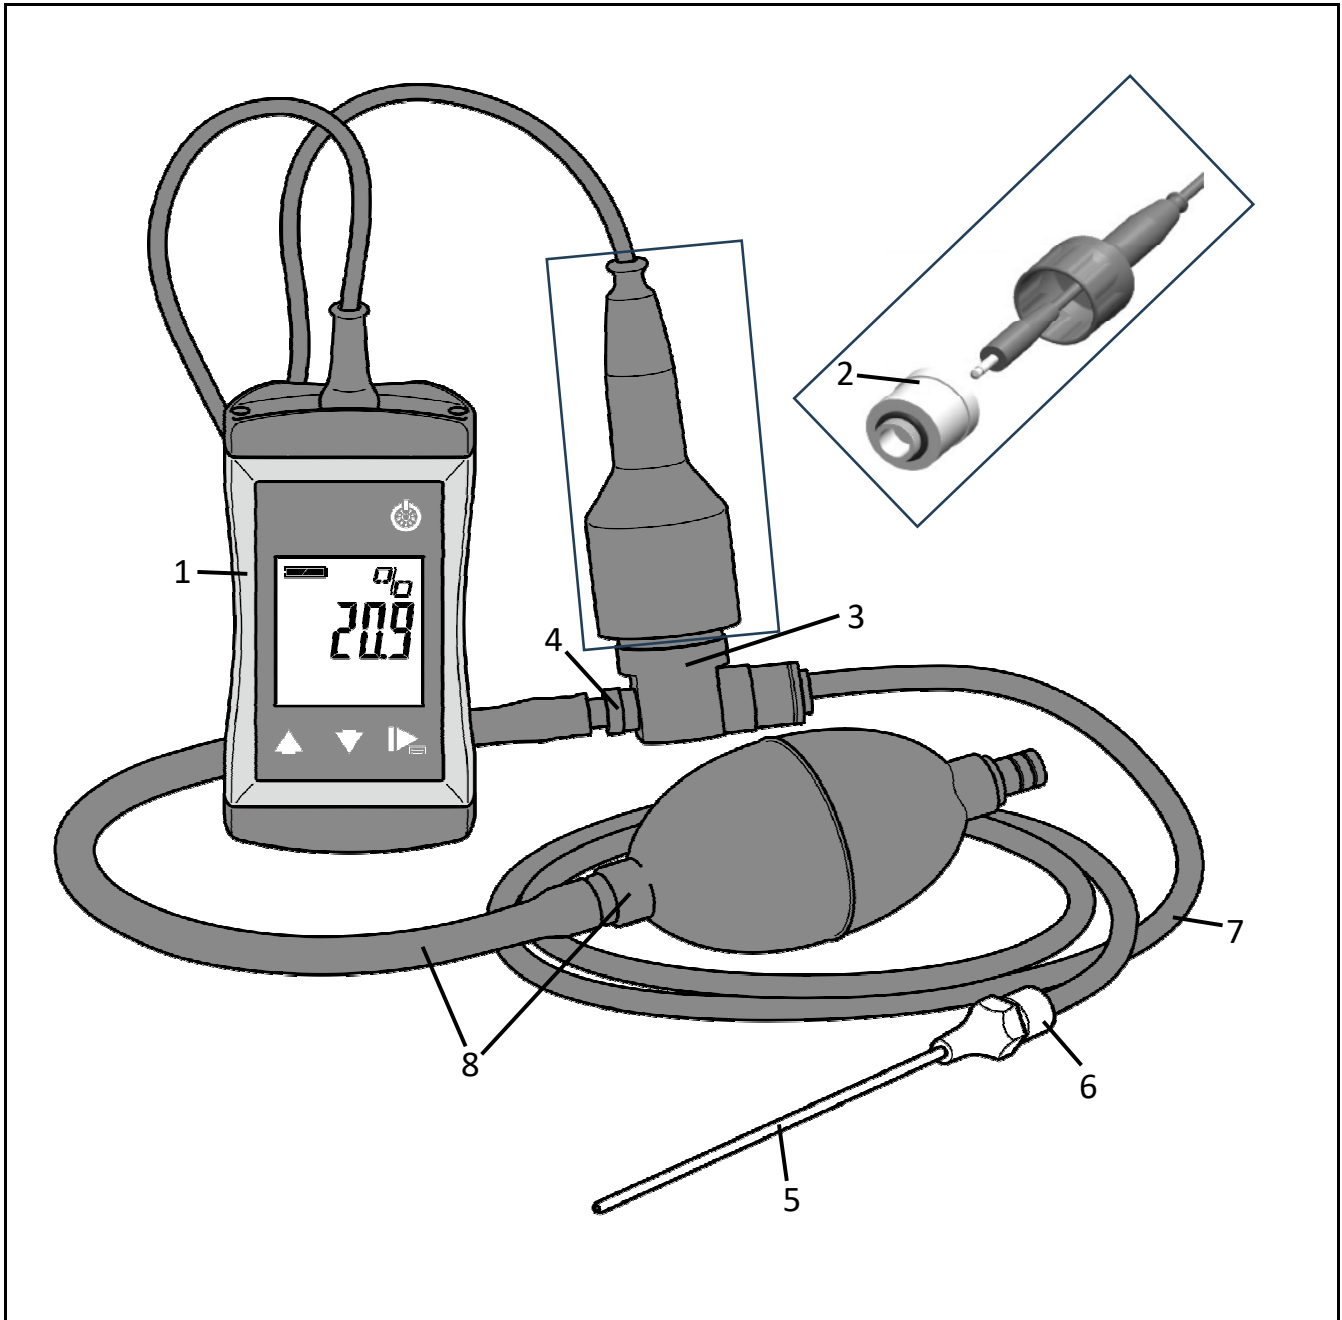

酸素モニター

RefNo.	コードNo.	部品名	員数	備考
1	-	酸素モニター本体	1	単品販売無し
2	S7065	酸素モニター用センサ	1	
	S7074	プローブホース・ポンプ組		3~8
	S7075	T型アダプタ組		3・4
3	S7066	T型アダプタ	1	
4	S7072	ホースコネクタ 6x1/8	1	
	S7076	プローブホース組		5・6・7
5	S7068	プローブ $\phi 1 \times \phi 2 \times 100\text{mm}$	1	
6	S7070	プローブ用プラグ	1	
7	S7069	プローブ用ホース $\phi 4 \times \phi 6 \times 1\text{m}$	1	
8	S7067	吸排気ポンプ	1	