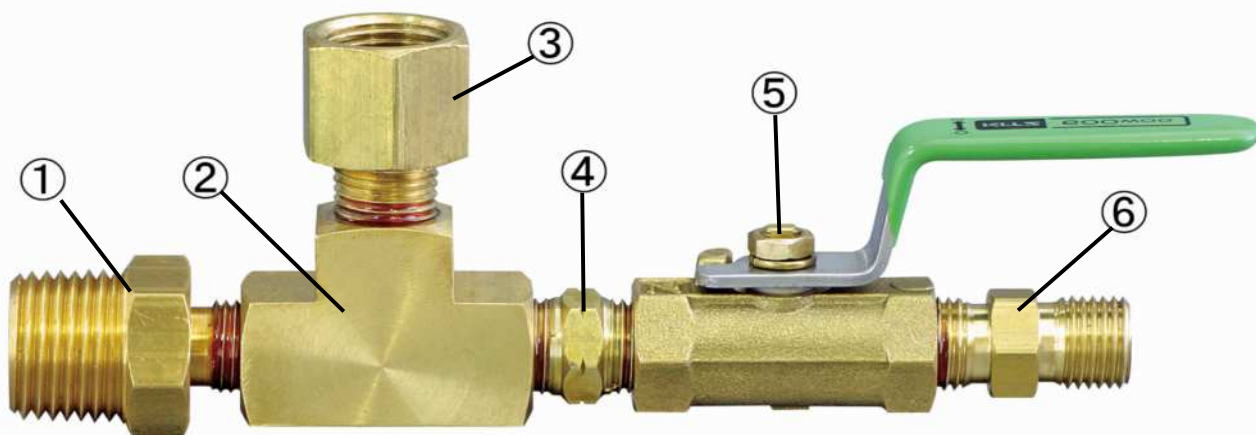

テストポンプ ゲージユニット

RefNo.	コードNo.	部品名	員数	備考
	TP041	TP3オプションゲージユニット		
1	MP364	MP3ニップル1/4" × 1/2"	1	
2	EP162	EP1チーズ	1	
3	TP040	TP3異径ソケット1/4 × 3/8	1	
4	EP123	EP1ニップル1/4	1	
5	TP056	TP3ボールバルブTK-600	1	
6	EP318	EP2ニップル1/4	1	