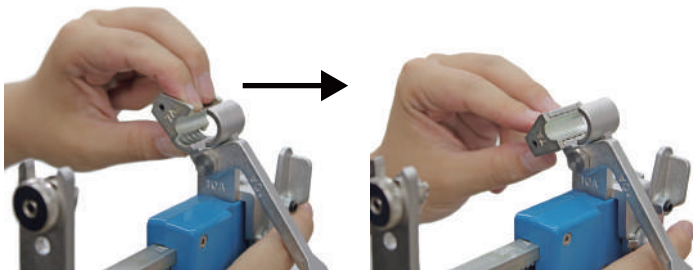

Asada

環境を守る親切ツール

ライナー7A・6A・5A

- スムーサーのクランプ部に各ライナーを装着してください。

Asada アサダ株式会社

本 社 / 名古屋市北区上飯田西町3-60

TEL (052) 911-7165

E-mail: sales@asada.co.jp