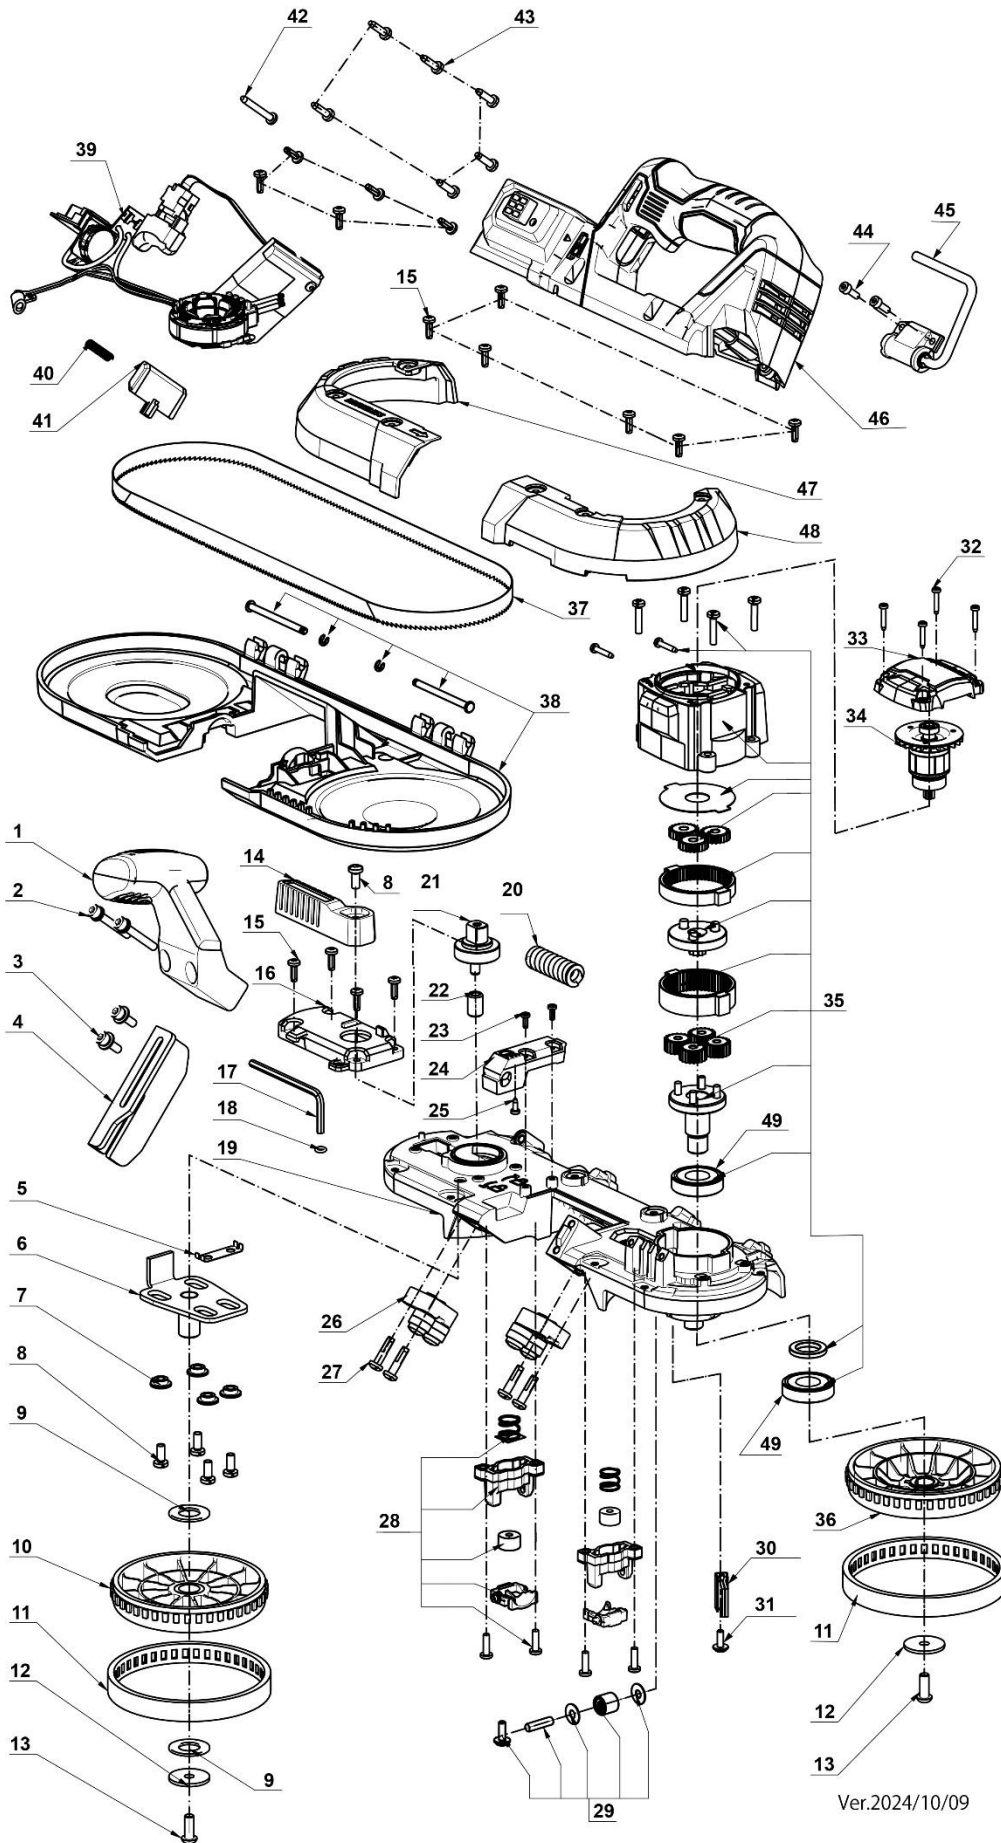

バンドソー 充電式バンドソーH65

充電式バンドソーH65

Ref. No.	コードNo.	部品名	員数	備考
1	BH211	補助ハンドル	1	
2	BH212	六角穴付ボルト P3M5×16L	2	
3	BH213	六角穴付ボルト P3M5×35L	2	
4	BH214	ストッパープレート	1	
5	BH215	調整ワッシャ	1	
6	BH216	サポート板組	1	
7	BH217	シャフトスリーブ	4	
8	BH218	丸皿トラスねじ M5×12L	5	
9	BH219	平座金	2	
10	BH220	従動プーリ	1	(ニードルベアリング付き)
11	BH221	プーリゴム	2	
12	BH222	平座金	2	
13	BH223	六角穴付ボタンねじ M6×16L	2	
14	BH224	テンションハンドル	1	
15	BH225	トラスタッピンねじ 4×12L	15	
16	BH226	テンションカバーキャップ	1	
17	BH227	L型六角棒レンチ 4	1	
18	BH228	Oリング	1	
19	BH229	バンドソーフレーム	1	
20	BH230	テンションスプリング	1	
21	BH231	クランクシャフト組	1	
22	BH232	ブッシング	1	
23	BH233	トラスタッピンねじ 2.8×7L	2	
24	BH234	LEDホルダ	1	
25	BH235	トラスタッピンねじ 3×8L	1	
26	BH236	ガイドブロック組	2	
27	BH237	トラスタッピンねじ 5×20L	4	
28	BH238	保護カバー固定ノブ組	2	
29	BH239	クランクローラ組	1	
30	BH240	ヘアブラシ	1	
31	BH241	トラス穴付フランジ M4×12L	1	
32	BH242	トラスなベタッピン 3×15L	4	
33	BH243	モータリヤカバー	1	
34	BH244	ロータ組	1	
35	BH245	ギヤケース組	1	
36	BH246	駆動プーリ	1	
37	71169	H65のこ刃ハイス 14/18山	1	(出荷単位3本)
38	BH247	保護カバー組	1	
39	BH248	電気部品組	1	
40	BH249	スプリング	1	
41	BH250	スイッチボタン	1	
42	BH251	トラスなベタッピン 4×32L	1	
43	BH252	トラスなベタッピン 4×12L	6	
44	BH253	トラスなベ小ねじ 4×12L	2	
45	BH254	フック組	1	
46	BH255	ハンドル組	1	
47	BH256	サイドガード左	1	
48	BH257	サイドガード右	1	
49	BH260	駆動軸用ベアリング	2	(No.35ギヤケース組の構成単品)
—	BH205	収納ケース中敷き H65用	1	(BH203 収納ケース組 H65用 の構成品)
—	BH202	バッテリー 18V5.0Ah H65用	1	
—	SS0699	充電器用アサダラベル	1	
—	SS0700	充電器用仕様ラベル	1	
—	SS0701	バッテリー用アサダラベル	4	
—	SS0702	バッテリー用仕様ラベル	2	
—	IM0635	H65取扱説明書	1	

バンドソー

充電式バンドソーH65

Ref. No.	コードNo.	部品名	員数	備考
—	IM0645	H65 ご使用上の注意	1	