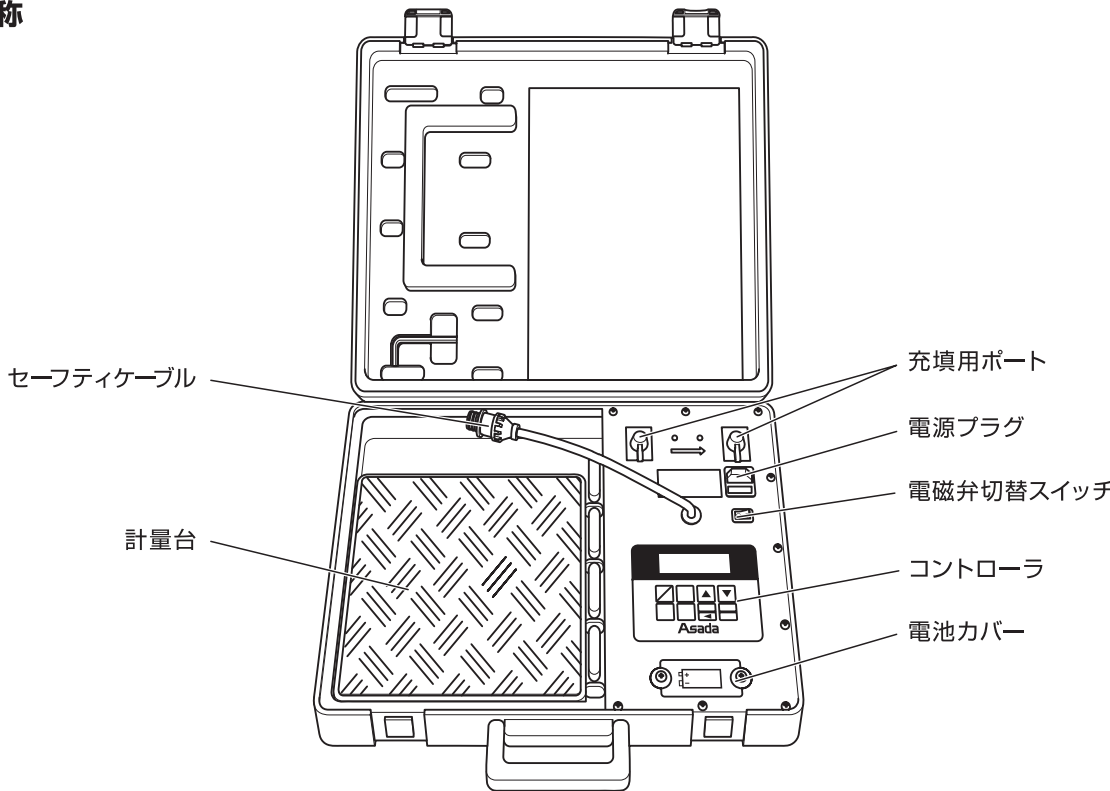

リミットスケールLS50

各部の名称