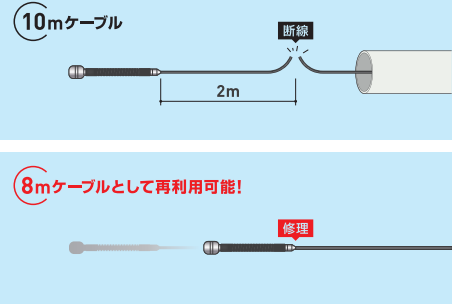

標準価格: **195,000円**

※モニター画像はハメコミです。

適応管径: **φ40mm~100mm**

デジタルズーム: **2倍**

ヘッド外径: **φ28mm**

ケーブル長さ: **10m**

静止画 / 動画

ケーブル修理対応

Clear scope
2810

クリアスコープ2810

手持ち作業

コンパクトかつ軽量で直置きせずに作業が可能

広い視野

対角150°の広角度カメラで管内をより明確に!

ケーブル修理

ケーブルが断線しても、新品交換する必要がなく、ローコストでの修理が可能。

例：カメラヘッドから2mで断線した場合

高輝度LED12灯

管内を明るく照光

回転式ドラム採用

ケーブルの出し入れがスムーズでストレスフリー

持運びやすい

専用バッグで現場移動ラクラク

仕様

コードNo.	TH2810	標準価格	195,000円
電源	リチウム・ポリマーバッテリー (充電時間: 約3時間、1回の充電における使用時間: フル充電で約2時間) ※バッテリーの充電状態や使用条件により、使用時間は異なります。 ACアダプタ (入力: AC100V・出力: DC5V)		
カメラ	ヘッド外径: φ28mm / ケーブル長さ: 10m (最小曲げ半径: 90mm)		
適応管径	φ40mm~100mm (φ100mm時はブラシガイド28(別売品)を使用)		
曲管通過	φ40mm~100mm		
視野角	150° (対角)		
焦点範囲	5cm~60cm		
モニター	3.5型 TFTカラー液晶 / 解像度: 320×240ピクセル		
質量	2.0kg (モニター、ドラム含む)		
保存形式	解像度: 640×480ピクセル 静止画・JPEG / 動画・ASF		
保存媒体	SDカード (最大32GBまで対応)		
外部出力	AV出力 (NTSC/PAL)、USB (マストレージ)		
標準付属品	クリアスコープ・デジタルF800、Mini USBケーブル、清掃キット一式、ACアダプタ、SDカード、カメラケーブル2810ドラムセット、収納バッグ		